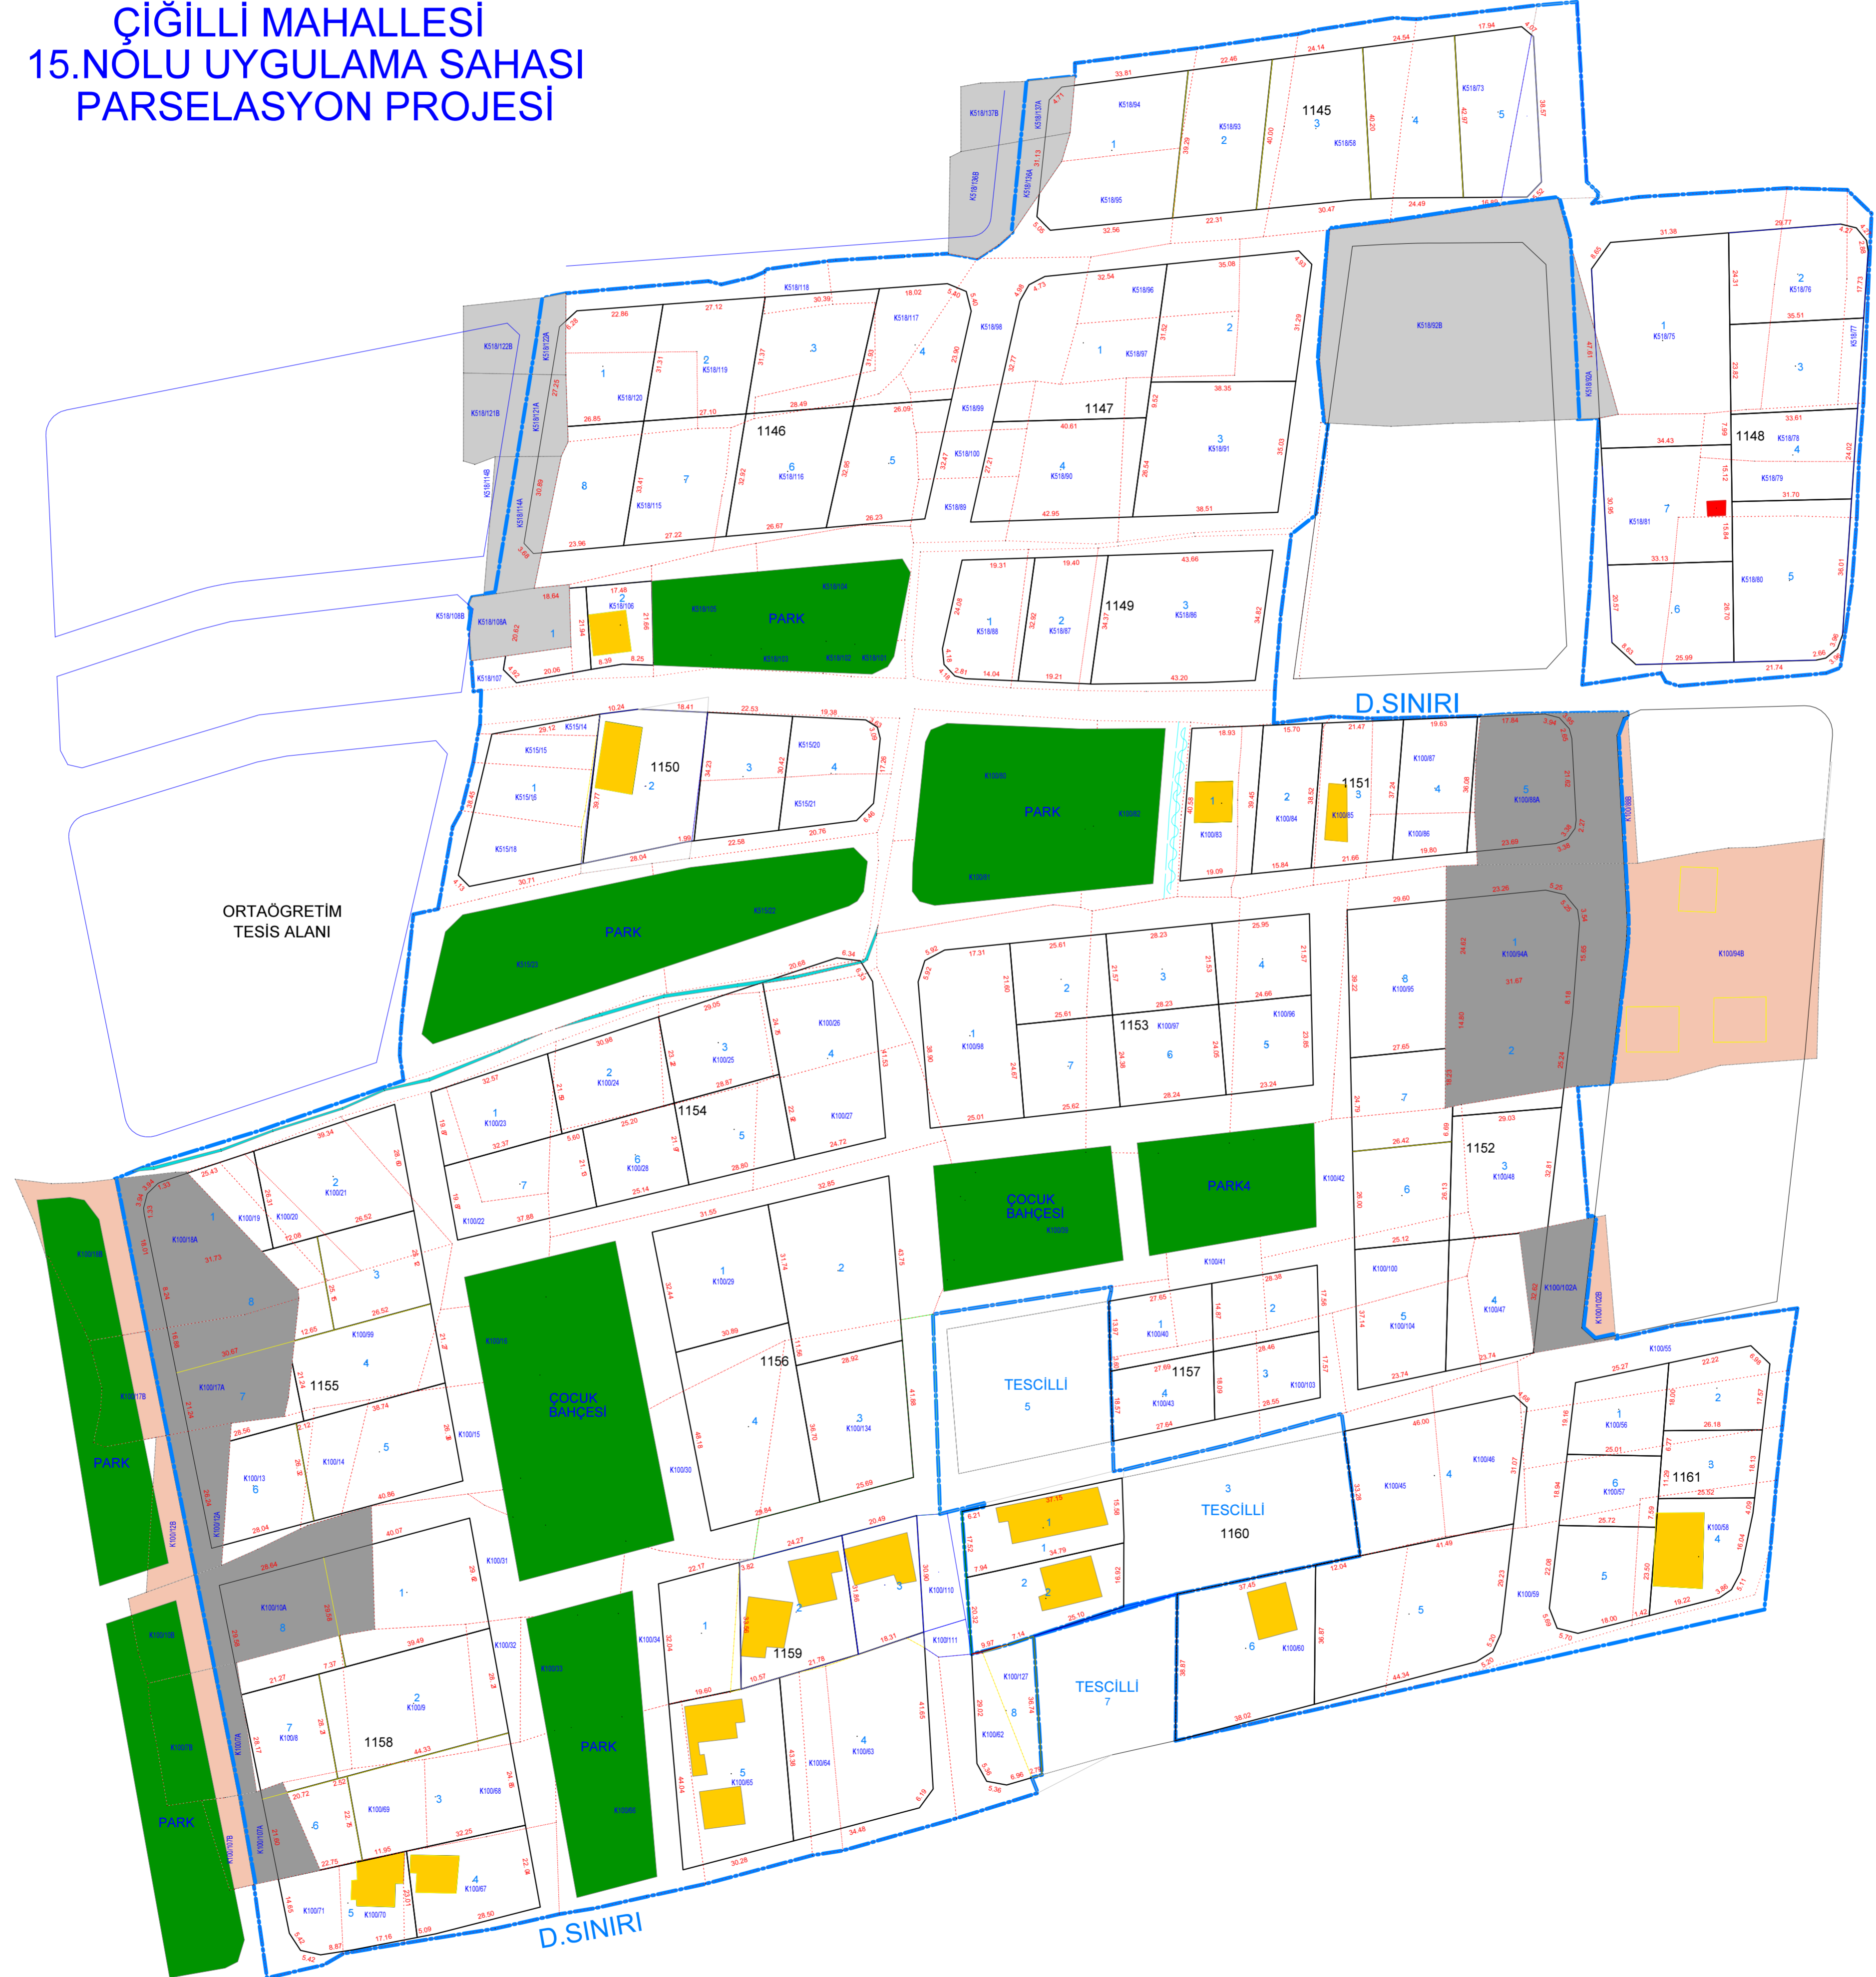

T.C
YAHYALI BELEDİYESİ
ÇİĞİLLİ MAHALLESİ
15.NÖLÜ UYGULAMA SAHAŞI
PARSELASYON PROJESİ

1:1000